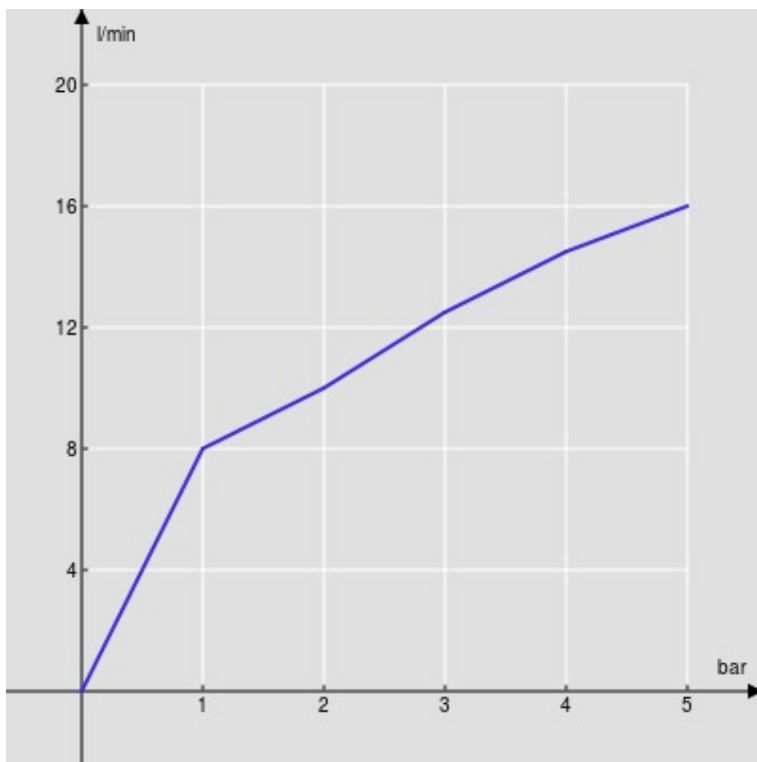

SPECIFICHE

Monocomando  
Diamond smoke PVD  
Aeratore anticalcare M 24 x 1  
Scarico 1 1/4" push  
Flessibili inox ø 3/8"  
Limitatore di portata con freno al 50%  
Imballo: 41 x 21 x 7 cm / 0,006027 m<sup>3</sup> / 1,89 kg

CERTIFICAZIONI

DIAGRAMMA DI PORTATA: ACQUA CALDA/FREDDA

— Aeratore

DIAGRAMMA DI PORTATA: ACQUA MISCELATA

— Aeratore