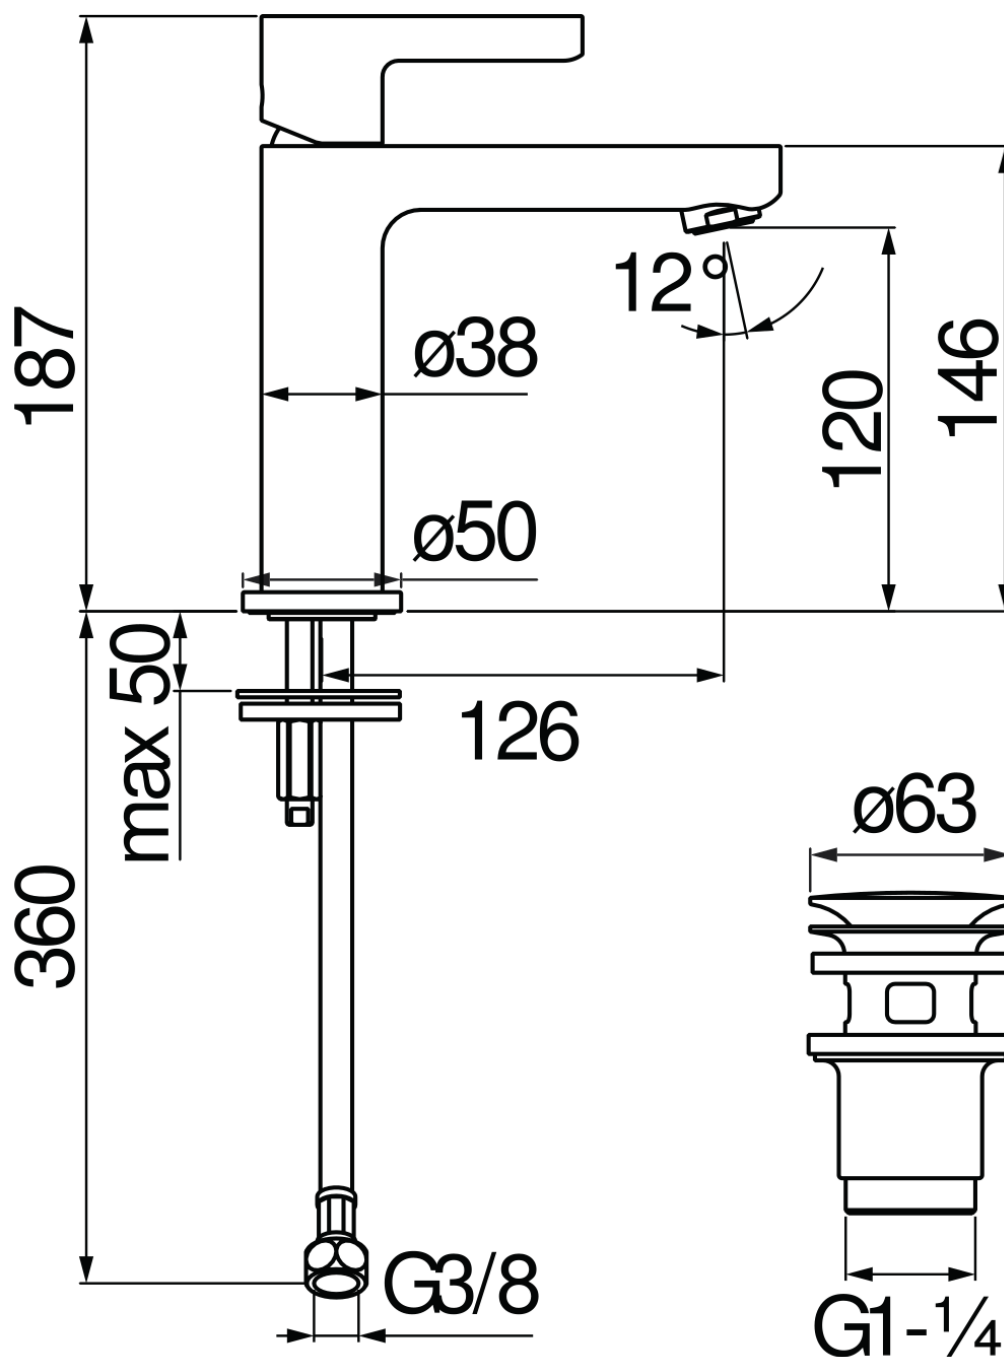

SPECIFICHE

Monocomando  
Diamond smoke PVD  
Aeratore anticalcare M 24 x 1  
Scarico 1 1/4" push  
Flessibili inox ø 3/8"  
Limitatore di portata con freno al 50%  
Imballo: 41 x 21 x 7 cm / 0,006027 m<sup>3</sup> / 1,89 kg

CERTIFICAZIONI

DIAGRAMMA DI PORTATA: ACQUA CALDA/FREDDA

— Aeratore

DIAGRAMMA DI PORTATA: ACQUA MISCELATA

— Aeratore