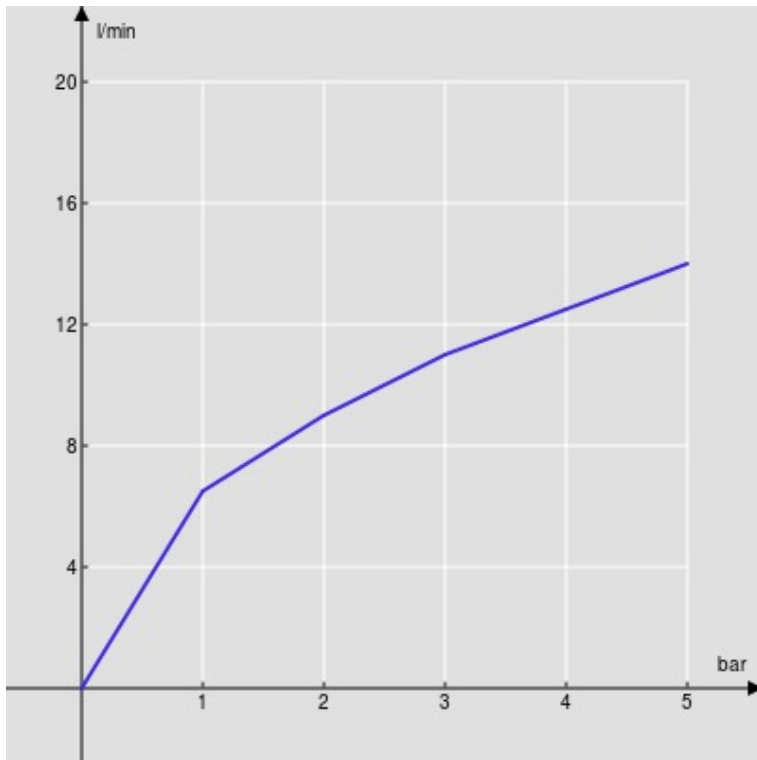

SPECIFICHE

Monocomando  
Diamond smoke PVD  
Aeratore anticalcare M 24 x 1  
Scarico 1 1/4" push  
Flessibili inox ø 3/8"  
Limitatore di portata con freno al 50%  
Imballo: 41 x 21 x 7 cm / 0,006027 m<sup>3</sup> / 1,89 kg

CERTIFICAZIONI

DIAGRAMMA DI PORTATA: ACQUA CALDA/FREDDA

— Aeratore

DIAGRAMMA DI PORTATA: ACQUA MISCELATA

— Aeratore